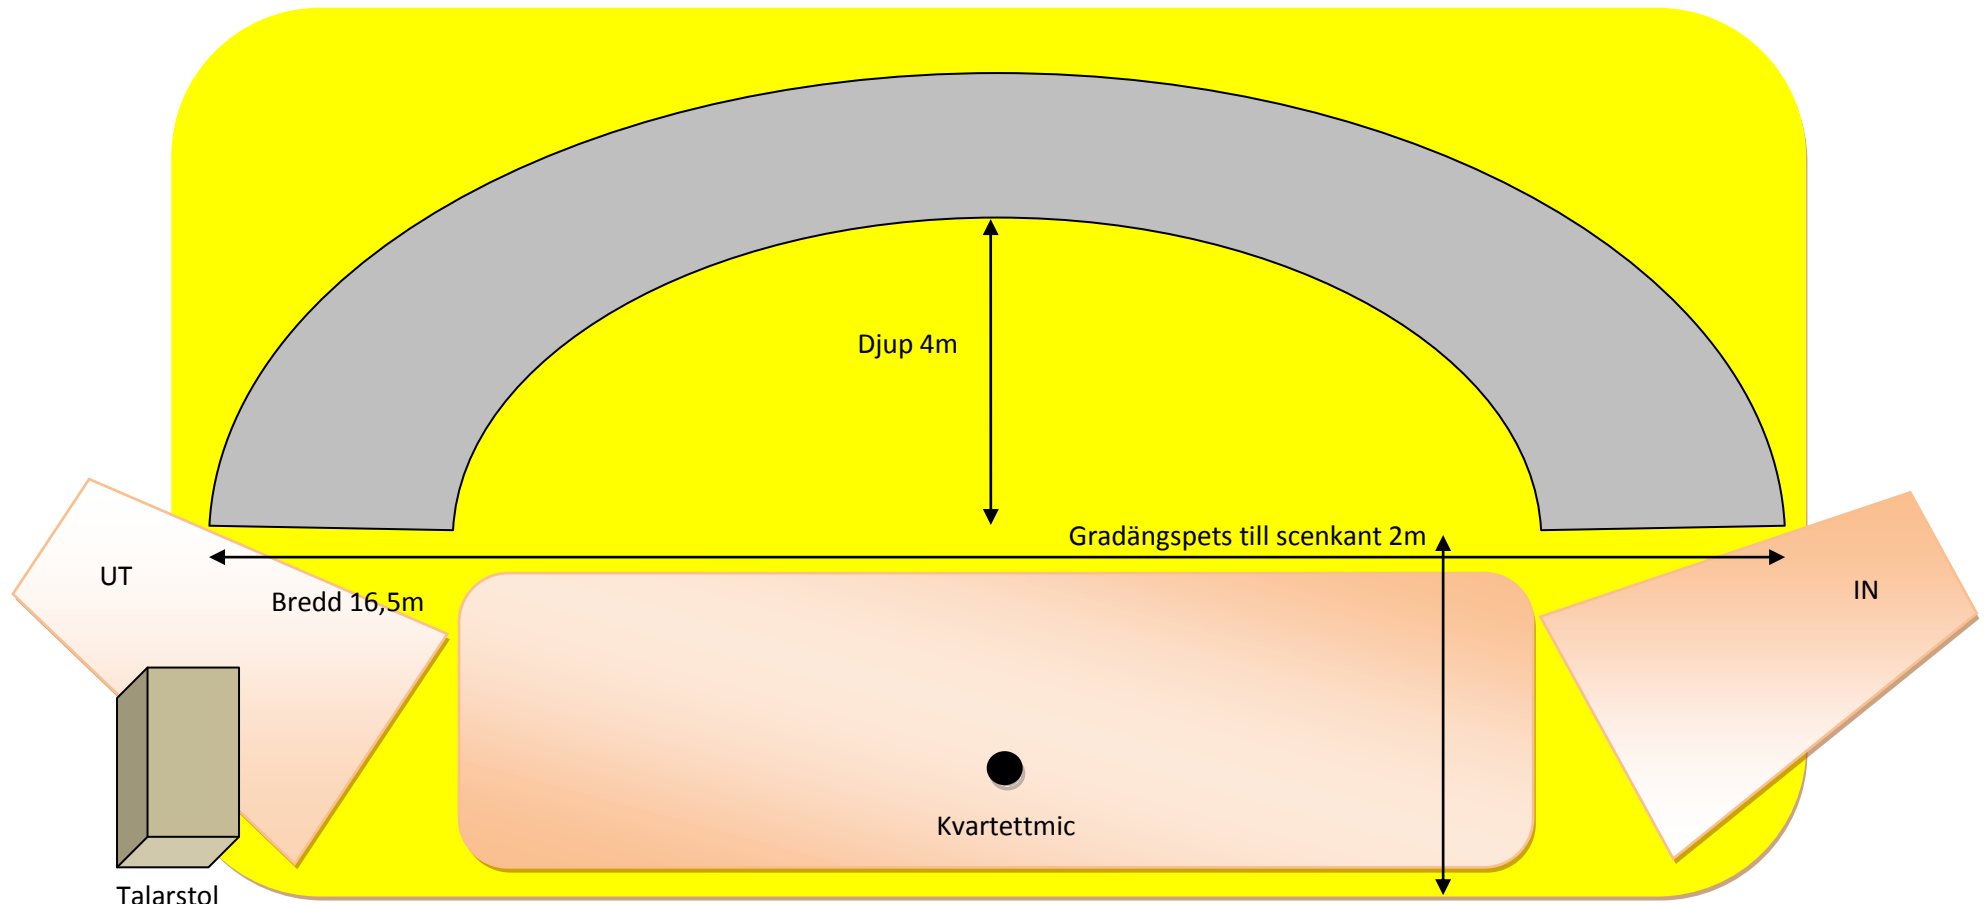

Scen med 15 sektioner gradängar med inverterad mitt

Kvartett Kvartetter: fredag kväll samt Show lördag kväll

Kör Körer: lördag em samt Show lördag kväll